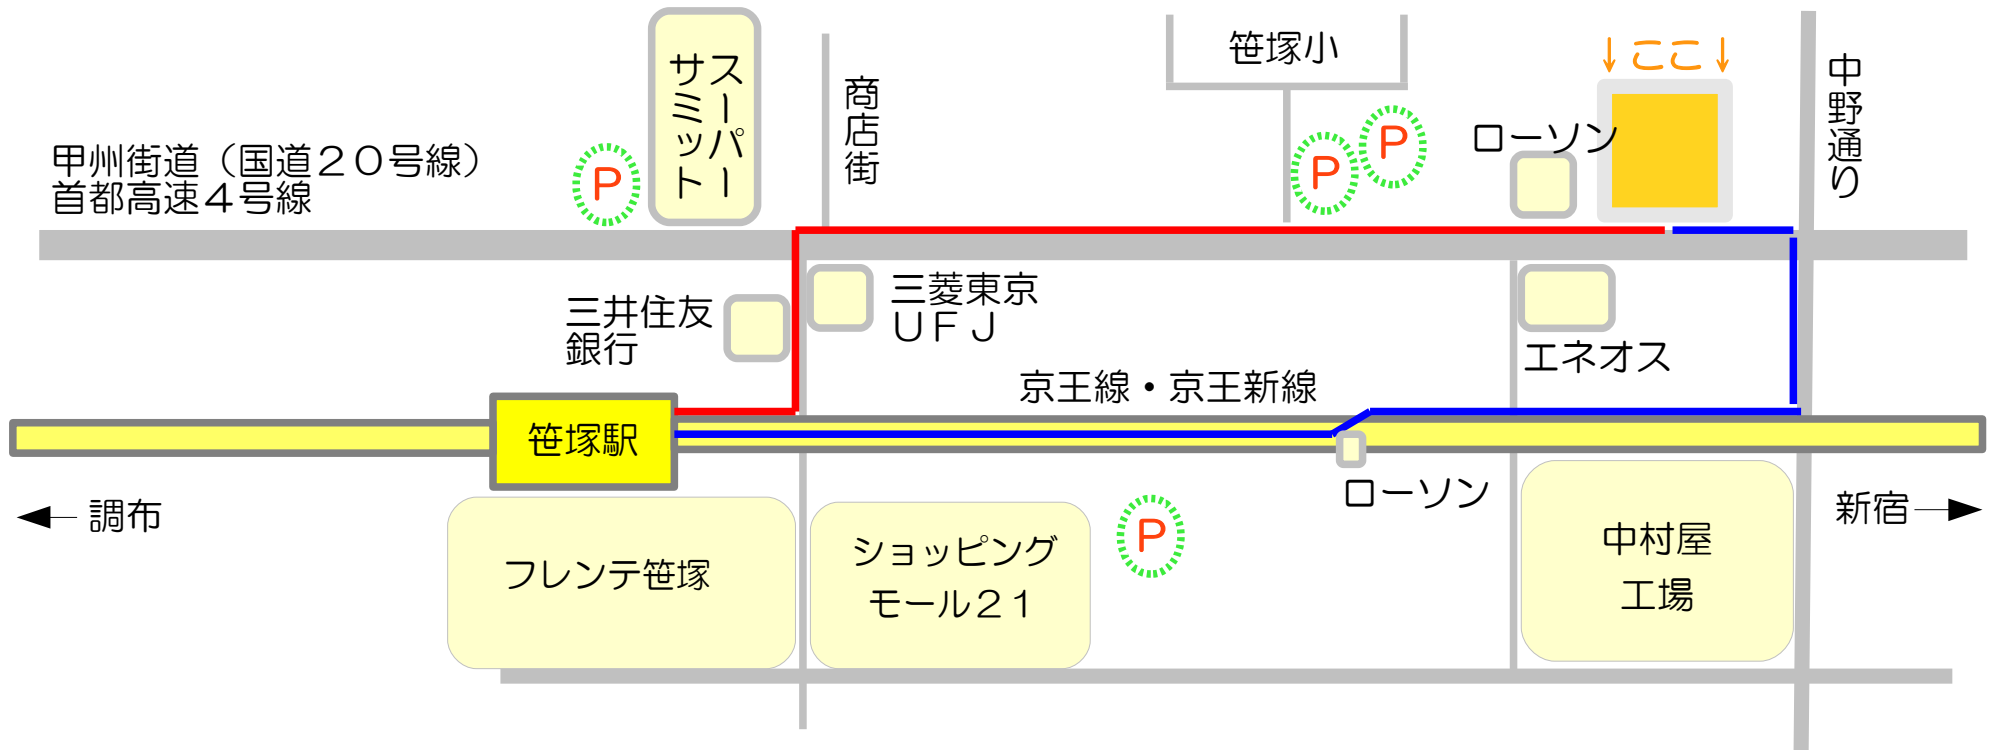

株式会社メイクス ご案内図

最寄り駅からの順路 < 笹塚駅から徒歩約5分 1Fの中華料理店 楽天王府 が目印です >

ルート1 改札（改札は1つ）を出て北口方向へ、三井住友銀行を左折、甲州街道を横断して右折、直進、ローソンの先

ルート2 改札を出て京王クラウン街を直進、ローソンの脇を道なりに高架脇の路地を進み通りを左折、甲州街道を横断して左折
(雨の日はこの道がおすすめです)

株式会社メイクス

東京都渋谷区笹塚2-4-1 パールハイツ笹塚801

電話03-5302-0421

ご注意！

京王線笹塚駅には**特急**は停車しません

京王新線は都営新宿線直通で**全ての車両**が停車します